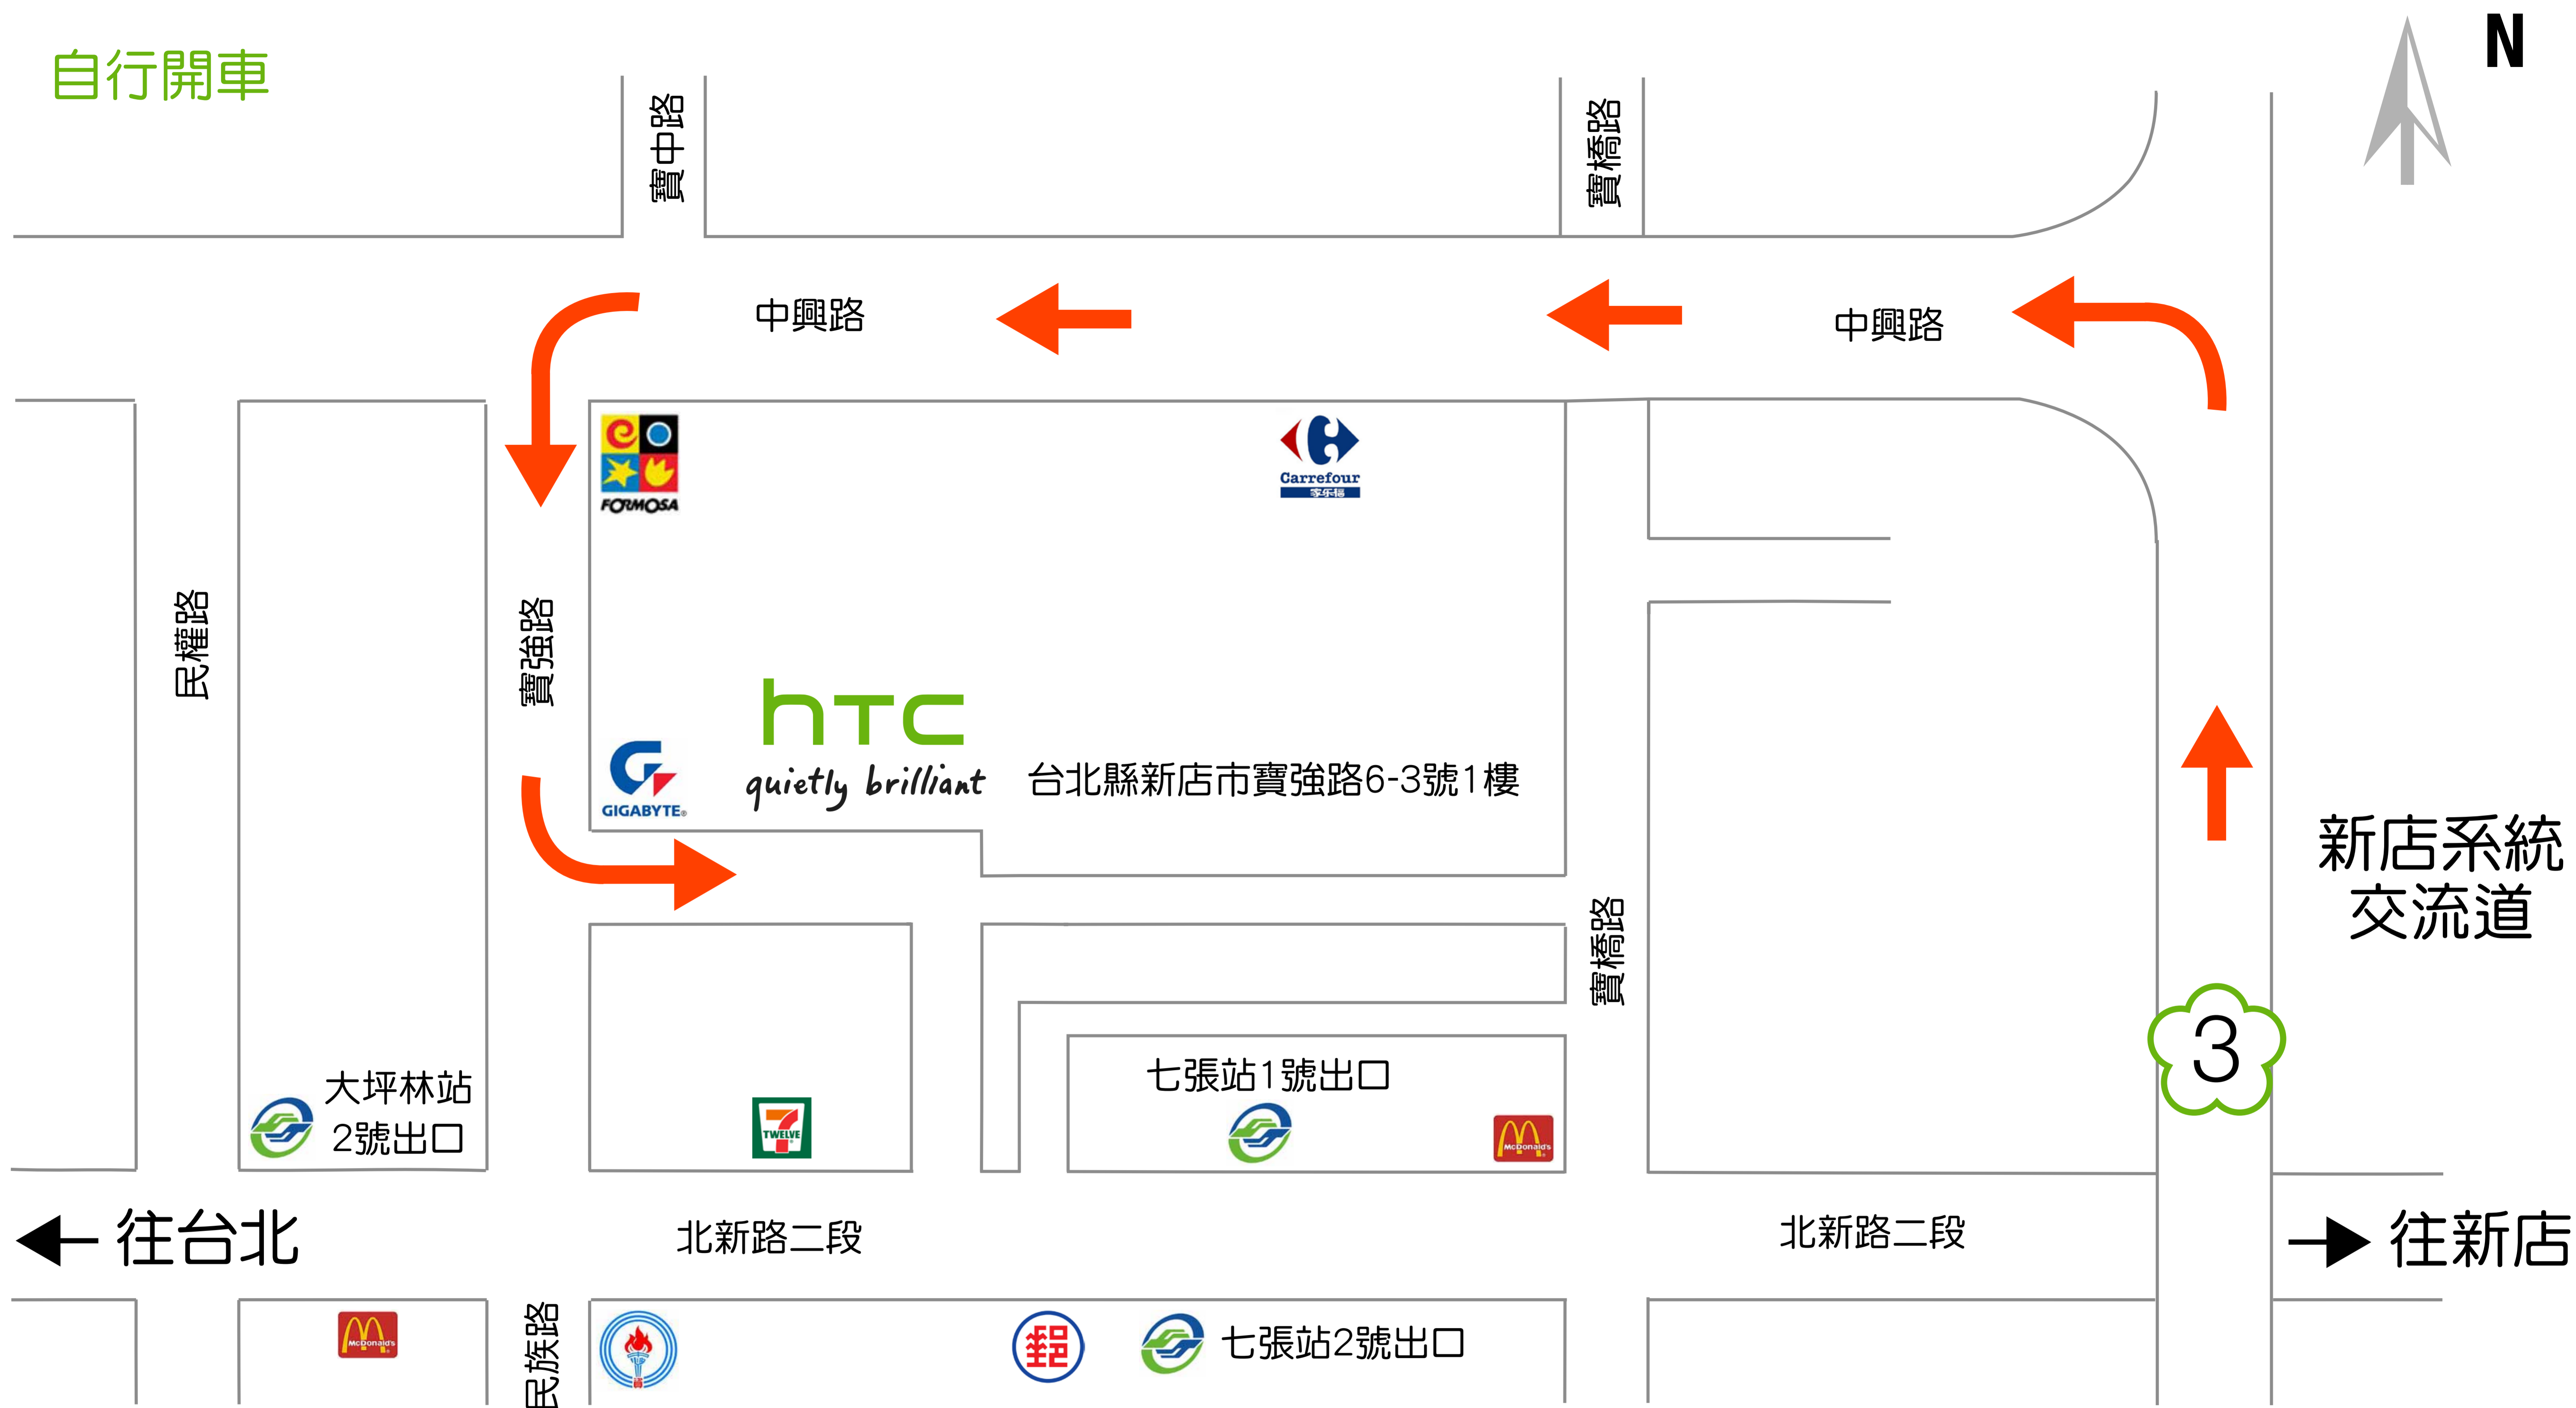

MAP & DIRECTION

自行開車

➔ 國道3號新店交流道下 - 左轉至中興路 - 寶強路左轉 - 左手邊技嘉科技大樓旁巷子進入

搭乘公車

請搭乘 252, 642, 643, 644, 648, 650, 綠1 在新店郵局站下車

搭乘捷運

捷運七張站1號出口右轉, 或大坪林站寶安街2號出口左轉